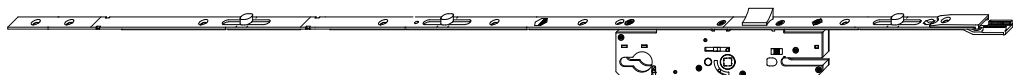

8.2.2 E92 PZ

220298

8.2.2.1 Crémone serrure B-TV avec i.S									No	€
Argent	Rallongeable	25	8	1.050	3	1.460	92	5	201455	
		28	8	1.050	3	1.460	92	5	59900	
		35	8	1.050	3	1.460	92	5	220298	
		40	8	1.050	3	1.460	92	5	220299	
		45	8	1.050	3	1.460	92	5	59901	
		50	8	1.050	3	1.460	92	5	57179	
		55	8	1.050	3	1.460	92	5	201459	

58188

8.2.2.2 Crémone serrure B-TV avec VZ									No	€
Argent	Rallongeable	25	8	1.050	3	1.460	92	5	58188	
		28	8	1.050	3	1.460	92	5	55395	
		35	8	1.050	3	1.460	92	5	55396	
		40	8	1.050	3	1.460	92	5	55397	
		45	8	1.050	3	1.460	92	5	55398	
		50	8	1.050	3	1.460	92	5	55398	
		55	8	1.050	3	1.460	92	5	55399	

8.2.3 E 94 barillet rond

201457

8.2.3.1 Crémone serrure B-TV avec i.S									No	€
Argent	Rallongeable	28	8	1.050	3	1.460	94	5	201457	
		35	8	1.050	3	1.460	94	5	55484	
		40	8	1.050	3	1.460	94	5	55485	
		45	8	1.050	3	1.460	94	5	55486	
		50	8	1.050	3	1.460	94	5	57181	
		55	8	1.050	3	1.460	94	5	55487	