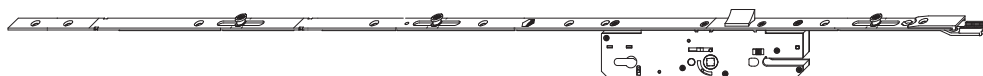

8.2.2 E92 PZ

220298

8.2.2.1 Crémone serrure B-TV avec i.S									No	€
Argent	Rallongeable	25	8	1.050	3	1.460	92	5	201455	
		28	8	1.050	3	1.460	92	5	59900	
		35	8	1.050	3	1.460	92	5	220298	
		40	8	1.050	3	1.460	92	5	220299	
		45	8	1.050	3	1.460	92	5	59901	
		50	8	1.050	3	1.460	92	5	57179	
		55	8	1.050	3	1.460	92	5	201459	

58188

8.2.2.2 Crémone serrure B-TV avec VZ									No	€
Argent	Rallongeable	25	8	1.050	3	1.460	92	5	58188	
		28	8	1.050	3	1.460	92	5	55395	
		35	8	1.050	3	1.460	92	5	55396	
		40	8	1.050	3	1.460	92	5	55397	
		45	8	1.050	3	1.460	92	5	55398	
		50	8	1.050	3	1.460	92	5	55398	
		55	8	1.050	3	1.460	92	5	55399	

8.2.3 E 94 barillet rond

201457

8.2.3.1 Crémone serrure B-TV avec i.S									No	€
Argent	Rallongeable	28	8	1.050	3	1.460	94	5	201457	
		35	8	1.050	3	1.460	94	5	55484	
		40	8	1.050	3	1.460	94	5	55485	
		45	8	1.050	3	1.460	94	5	55486	
		50	8	1.050	3	1.460	94	5	57181	
		55	8	1.050	3	1.460	94	5	55487	