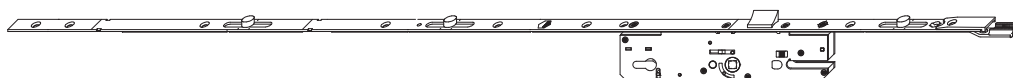

8.2.2 E92 PZ

220298

8.2.2.1 Crémone serrure B-TV avec i.S									No	€
Argent	Rallongeable	25	8	1.050	3	1.460	92	5	201455	
		28	8	1.050	3	1.460	92	5	59900	
		35	8	1.050	3	1.460	92	5	220298	
		40	8	1.050	3	1.460	92	5	220299	
		45	8	1.050	3	1.460	92	5	59901	
		50	8	1.050	3	1.460	92	5	57179	
		55	8	1.050	3	1.460	92	5	201459	

58188

8.2.2.2 Crémone serrure B-TV avec VZ									No	€
Argent	Rallongeable	25	8	1.050	3	1.460	92	5	58188	
		28	8	1.050	3	1.460	92	5	55395	
		35	8	1.050	3	1.460	92	5	55396	
		40	8	1.050	3	1.460	92	5	55397	
		45	8	1.050	3	1.460	92	5	55398	
		50	8	1.050	3	1.460	92	5	55398	
		55	8	1.050	3	1.460	92	5	55399	

8.2.3 E 94 barillet rond

201457

8.2.3.1 Crémone serrure B-TV avec i.S									No	€
Argent	Rallongeable	28	8	1.050	3	1.460	94	5	201457	
		35	8	1.050	3	1.460	94	5	55484	
		40	8	1.050	3	1.460	94	5	55485	
		45	8	1.050	3	1.460	94	5	55486	
		50	8	1.050	3	1.460	94	5	57181	
		55	8	1.050	3	1.460	94	5	55487	