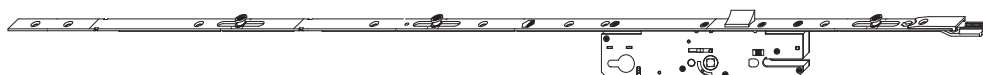

8.2.2 E92 PZ

220298

8.2.2.1 Crémone serrure B-TV avec i.S									No	€
Argent	Rallongeable	25	8	1.050	3	1.460	92	5	201455	
		28	8	1.050	3	1.460	92	5	59900	
		35	8	1.050	3	1.460	92	5	220298	
		40	8	1.050	3	1.460	92	5	220299	
		45	8	1.050	3	1.460	92	5	59901	
		50	8	1.050	3	1.460	92	5	57179	
		55	8	1.050	3	1.460	92	5	201459	

58188

8.2.2.2 Crémone serrure B-TV avec VZ									No	€
Argent	Rallongeable	25	8	1.050	3	1.460	92	5	58188	
		28	8	1.050	3	1.460	92	5	55395	
		35	8	1.050	3	1.460	92	5	55396	
		40	8	1.050	3	1.460	92	5	55397	
		45	8	1.050	3	1.460	92	5	55398	
		50	8	1.050	3	1.460	92	5	55398	
		55	8	1.050	3	1.460	92	5	55399	

8.2.3 E 94 barillet rond

201457

8.2.3.1 Crémone serrure B-TV avec i.S									No	€
Argent	Rallongeable	28	8	1.050	3	1.460	94	5	201457	
		35	8	1.050	3	1.460	94	5	55484	
		40	8	1.050	3	1.460	94	5	55485	
		45	8	1.050	3	1.460	94	5	55486	
		50	8	1.050	3	1.460	94	5	57181	
		55	8	1.050	3	1.460	94	5	55487	